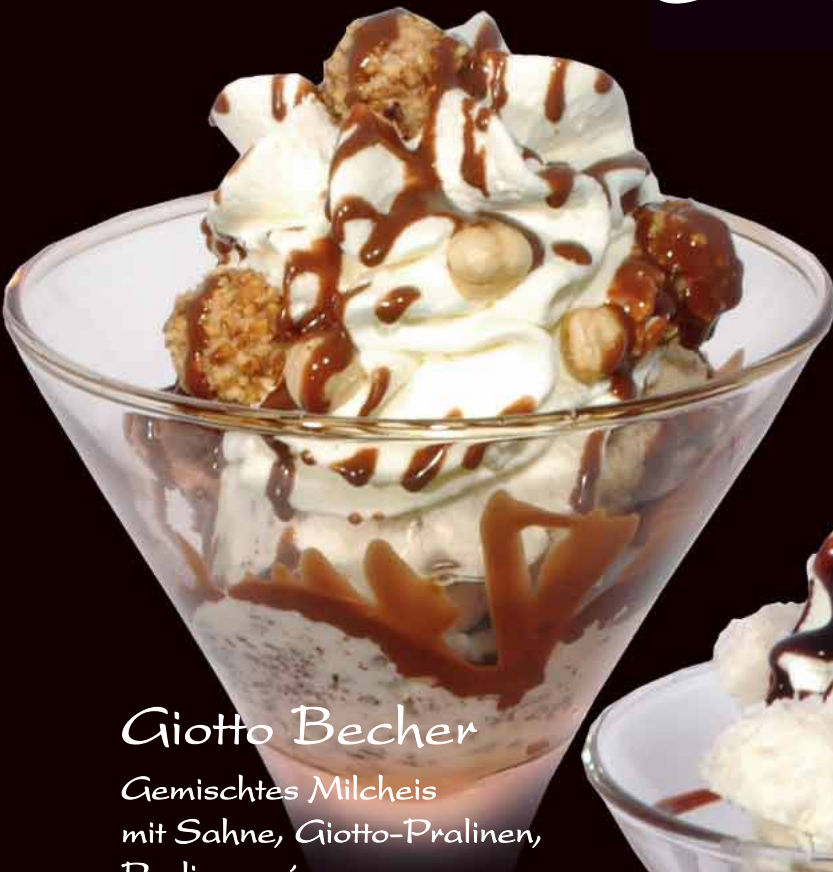

Schoko Becher

Giotto Becher

Gemischtes Milcheis
mit Sahne, Giotto-Pralinen,
Pralinencrème

8,50 €