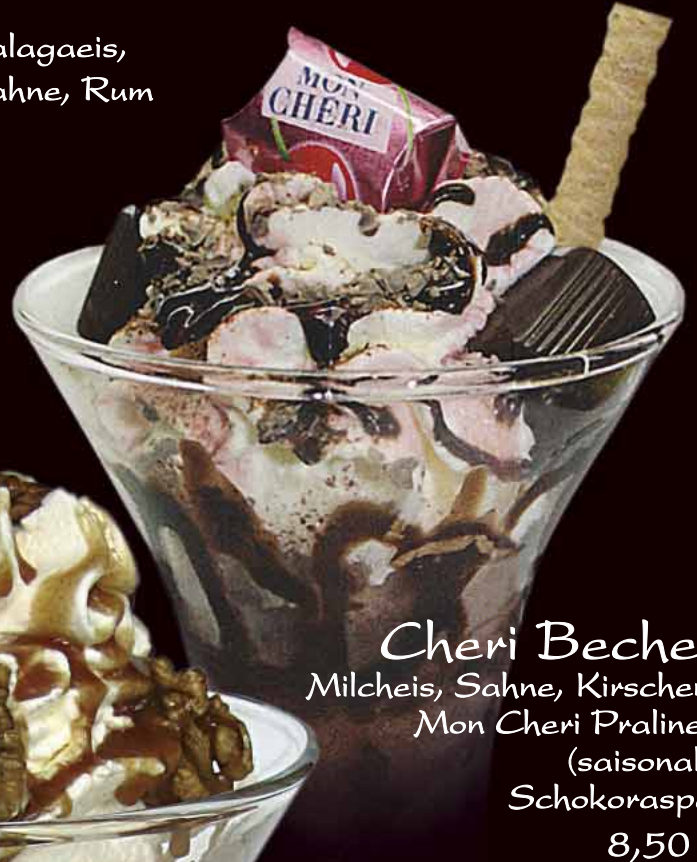

Jamaika Rum Becher

Vanille- und Malagaeis,
Rumrosinen, Sahne, Rum
8,50 €

Cheri Becher

Milcheis, Sahne, Kirschen,
Mon Cheri Pralinen
(saisonal),
Schokoraspel
8,50 €