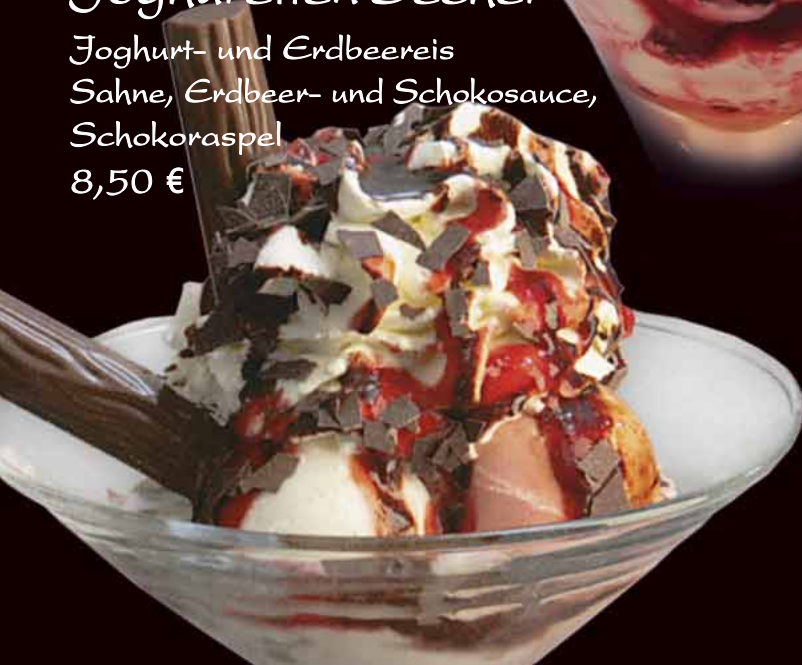

Joghurt Becher

Joghurt- und Erdbeereis
Sahne, Erdbeer- und Schokosauce,
Schokoraspel
8,50 €

Erdbeer Schoko Becher

Vanille- und Schokoeis,
Erdbeerstückchen,
Sahne, Schokosauce
7,50 €